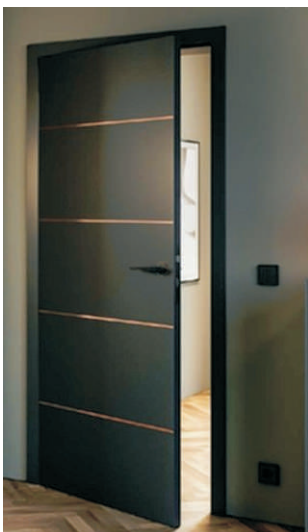

Accura Tür mit Kontrastkanten und farblich abgestimmten Einlagen

Bei den Modellen **Accura** sind die Einlagen flächenbündig / 4 Varianten

6 verschiedene Kontrastkantenfarben sowie Einlagen im Quer- oder Längsformat wählbar!

Weiss

Grau

Taube

Hygge

Anthrazit

Schwarz

Modell **Accura** 29-07 mit Einlagen bronzefarbend

Modell **Accura** 23-07 mit Einlagen edelstahlfarbend

Modell **Accura** 14-07 mit Einlagen edelstahlfarbend

Modell **Accura** 29-07 mit Einlagen edelstahlfarbend