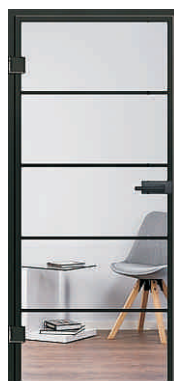

Neuheiten 2021

Hygge

Hygge grau Farbton für viele Türmodelle und Strukturen wählbar.

Modell Versio - matt

Modell Versio - Struktur

Modell Versio - Cotton

Modell Cava 15

Glastüren im Industrie-Design

Spezialbeschichtungs-Farbpalette

Kupfer

Graubraun

Anthrazit

Schwarz

Flügeltür

Beschichtung von Klarglas oder Satinato auch beidseitig möglich, gleicher Farbton mit Rahmen und Beschlägen!

Satinato beschichtet

Modell 9532

Modell 9530

Modell 9599

Schiebetür LSD 8 SF